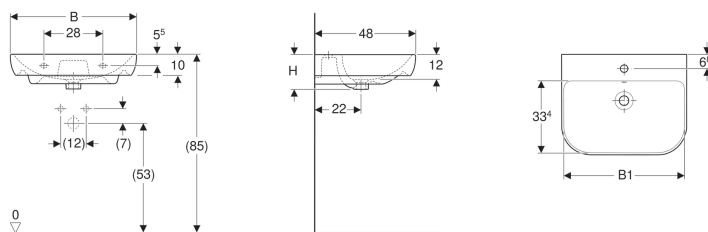

Geberit Smyle washbasin

Example image

Material

Vitreous china

Technical data

Art. no.	Colour / surface	Tap hole	Overflow	B	B1	H	T
500.227.01.1	white	centred	visible	55 cm	51.5 cm	16.5 cm	48 cm
500.228.01.1	white	centred	visible	60 cm	56.8 cm	16.5 cm	48 cm
500.230.01.1	white	centred	visible	65 cm	61.8 cm	17 cm	48 cm
500.248.01.1	white	centred	visible	70 cm	66.8 cm	17 cm	48 cm